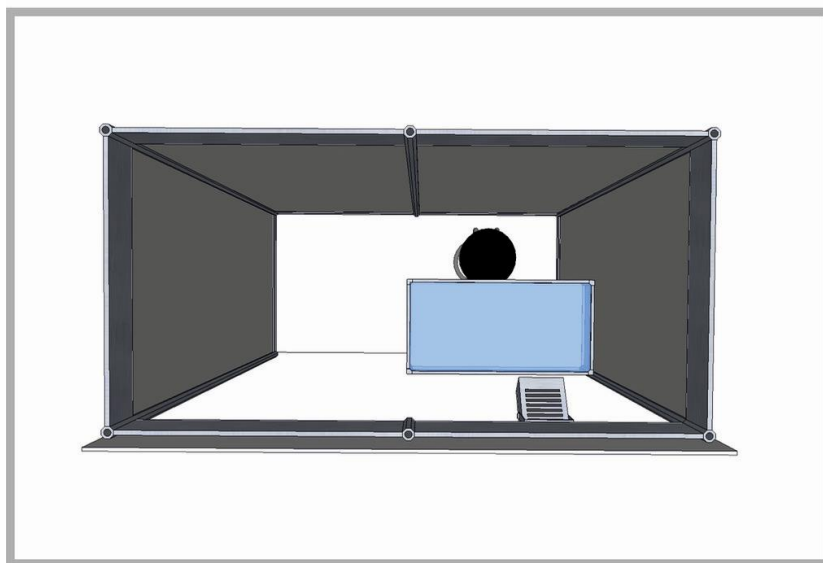

### Typ A

Plocha: 1 x 2m

<i>položka</i>	<i>ks.</i>	<i>cena</i>
základní stavba	1	1 200 Kč
plocha	1	600 Kč
pult 100/50/110	1	400 Kč
límec bm	2	400 Kč
barovka	1	170 Kč
zásuvka	1	200 Kč
halogen	1	190 Kč
<b>celkem</b>		<b>3 160 Kč</b>

## Typ B

Plocha: 1 x 2m

<i>položka</i>	<i>ks.</i>	<i>cena</i>
základní stavba	1	1 200 Kč
plocha	1	600 Kč
pult 50/50/110	1	230 Kč
límec bm	2	400 Kč
barovka	1	190 Kč
zásuvka	1	200 Kč
halogen	1	190 Kč
vitřina 50/50/250	1	700 Kč
<b>celkem</b>		<b>3 710 Kč</b>