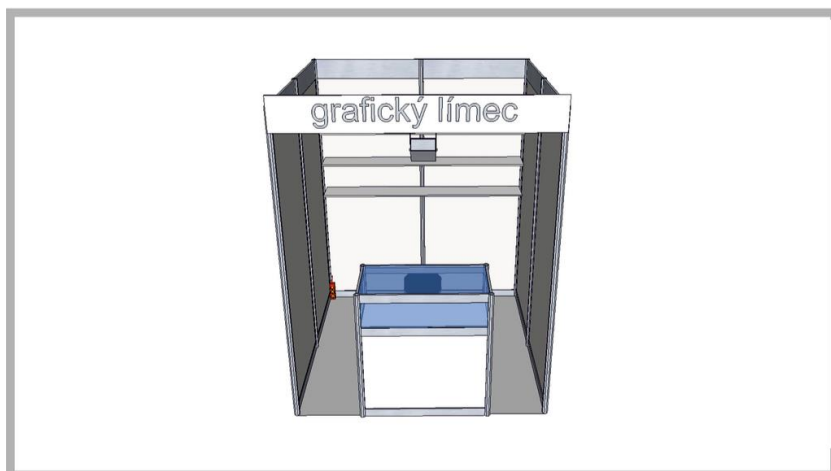

### Typ A

Plocha: 1 x 2m

<i>položka</i>	<i>ks.</i>	<i>cena</i>
základní stavba	1	1 200 Kč
plocha	1	600 Kč
pult 100/50/110	1	400 Kč
límec bm	2	400 Kč
barovka	1	170 Kč
zásuvka	1	200 Kč
halogen	1	190 Kč
<b>celkem</b>		<b>3 160 Kč</b>

## Typ B

Plocha: 1 x 2m

<i>položka</i>	<i>ks.</i>	<i>cena</i>
základní stavba	1	1 200 Kč
plocha	1	600 Kč
pult 50/50/110	1	230 Kč
límec bm	2	400 Kč
barovka	1	190 Kč
zásuvka	1	200 Kč
halogen	1	190 Kč
vitřina 50/50/250	1	700 Kč
<b>celkem</b>		<b>3 710 Kč</b>

# Typ C

Plocha: 2 x 2m

<i>položka</i>	<i>ks.</i>	<i>cena</i>
základní stavba	1	1 800 Kč
plocha	1	1 200 Kč
pult 100/50/110	1	400 Kč
límec bm	2	400 Kč
barovka	1	190 Kč
zásuvka	1	200 Kč
halogen	1	190 Kč
police	6	660 Kč
<b>celkem</b>		<b>5 040 Kč</b>

# Typ D

Plocha: 2 x 2m

<i>položka</i>	<i>ks.</i>	<i>cena</i>
základní stavba	1	1 800 Kč
plocha	1	1 200 Kč
pult 50/50/110	1	230 Kč
límec bm	2	400 Kč
barovka	1	190 Kč
zásuvka	1	200 Kč
halogen	1	190 Kč
police	6	660 Kč
vitřina 50/50/250	1	700 Kč
<b>celkem</b>		<b>5 570 Kč</b>