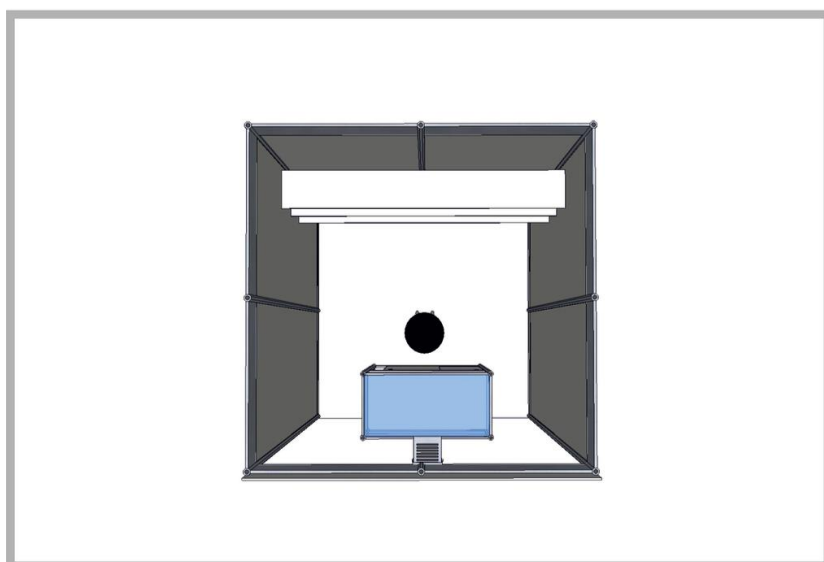

## Typ B

Plocha: 1 x 2m

<i>položka</i>	<i>ks.</i>	<i>cena</i>
základní stavba	1	1 200 Kč
plocha	1	600 Kč
pult 50/50/110	1	230 Kč
límec bm	2	400 Kč
barovka	1	190 Kč
zásuvka	1	200 Kč
halogen	1	190 Kč
vitřina 50/50/250	1	700 Kč
<b>celkem</b>		<b>3 710 Kč</b>

# Typ C

Plocha: 2 x 2m

<i>položka</i>	<i>ks.</i>	<i>cena</i>
základní stavba	1	1 800 Kč
plocha	1	1 200 Kč
pult 100/50/110	1	400 Kč
límec bm	2	400 Kč
barovka	1	190 Kč
zásuvka	1	200 Kč
halogen	1	190 Kč
police	6	660 Kč
<b>celkem</b>		<b>5 040 Kč</b>