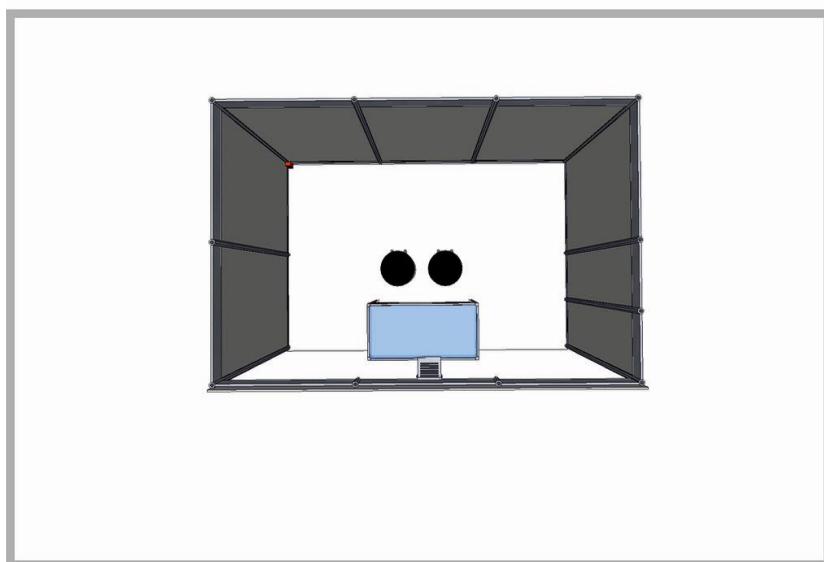

Typ E

Plocha: 3 x 2m

<i>položka</i>	<i>ks.</i>	<i>cena</i>
základní stavba	1	2 100 Kč
plocha	1	1 800 Kč
pult 100/50/110	1	400 Kč
límec bm	3	600 Kč
barovka	2	380 Kč
zásuvka	1	200 Kč
halogen	1	190 Kč
celkem		5 670 Kč