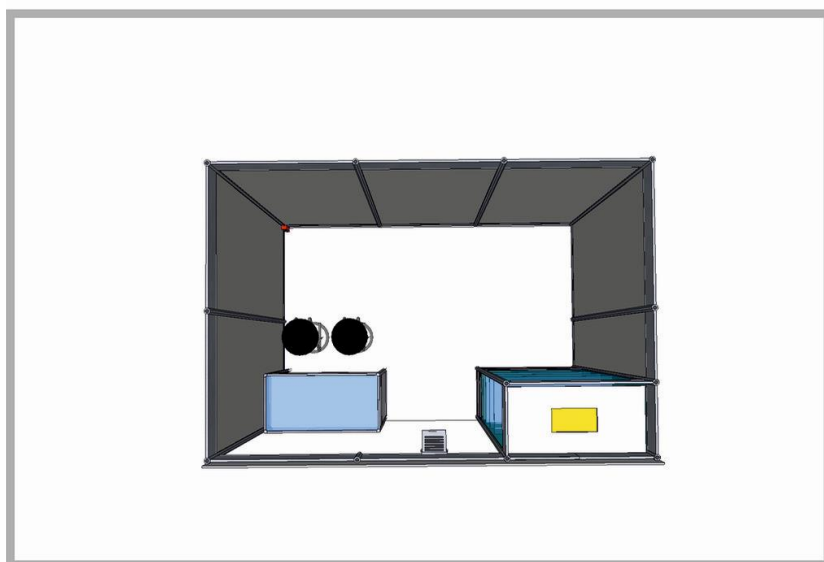

# Typ E

Plocha: 3 x 2m

<i>položka</i>	<i>ks.</i>	<i>cena</i>
základní stavba	1	2 100 Kč
plocha	1	1 800 Kč
pult 100/50/110	1	400 Kč
límec bm	3	600 Kč
barovka	2	380 Kč
zásuvka	1	200 Kč
halogen	1	190 Kč
<b>celkem</b>		<b>5 670 Kč</b>

# Typ F

Plocha: 3 x 2m

<i>položka</i>	<i>ks.</i>	<i>cena</i>
základní stavba	1	2 100 Kč
plocha	1	1 800 Kč
pult 100/50/110	1	400 Kč
límec bm	3	600 Kč
barovka	2	380 Kč
zásuvka	1	200 Kč
halogen	1	190 Kč
vitřina 100/50/250	1	900 Kč
<b>celkem</b>		<b>6 570 Kč</b>