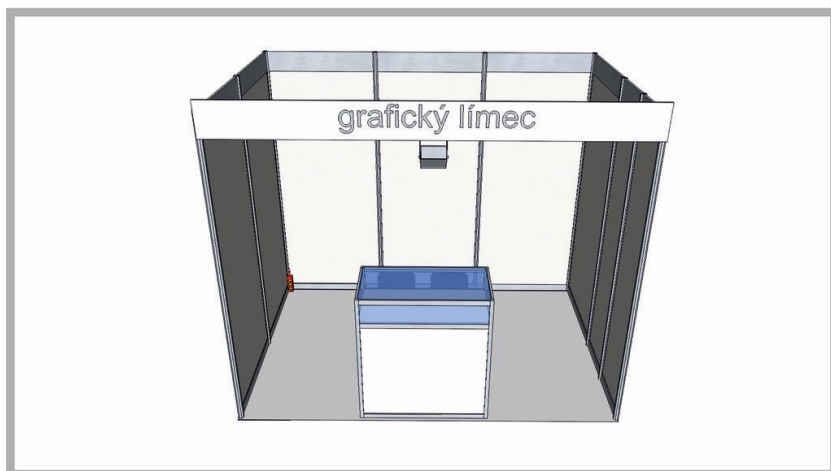

# Typ D

Plocha: 2 x 2m

<i>položka</i>	<i>ks.</i>	<i>cena</i>
základní stavba	1	1 800 Kč
plocha	1	1 200 Kč
pult 50/50/110	1	230 Kč
límec bm	2	400 Kč
barovka	1	190 Kč
zásuvka	1	200 Kč
halogen	1	190 Kč
police	6	660 Kč
vitřina 50/50/250	1	700 Kč
<b>celkem</b>		<b>5 570 Kč</b>

# Typ E

Plocha: 3 x 2m

<i>položka</i>	<i>ks.</i>	<i>cena</i>
základní stavba	1	2 100 Kč
plocha	1	1 800 Kč
pult 100/50/110	1	400 Kč
límec bm	3	600 Kč
barovka	2	380 Kč
zásuvka	1	200 Kč
halogen	1	190 Kč
<b>celkem</b>		<b>5 670 Kč</b>