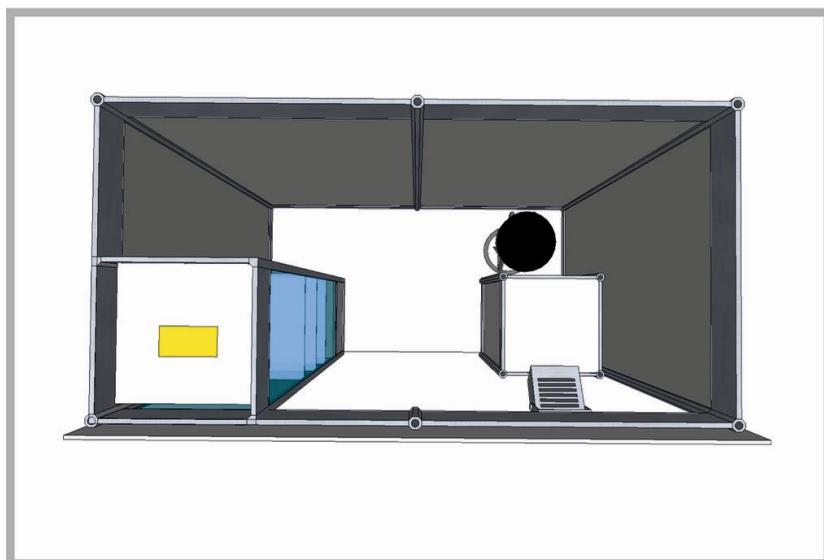

### Typ A

Plocha: 1 x 2m

<i>položka</i>	<i>ks.</i>	<i>cena</i>
základní stavba	1	1 200 Kč
plocha	1	600 Kč
pult 100/50/110	1	400 Kč
límec bm	2	400 Kč
barovka	1	170 Kč
zásuvka	1	200 Kč
halogen	1	190 Kč
<b>celkem</b>		<b>3 160 Kč</b>

## Typ B

Plocha: 1 x 2m

<i>položka</i>	<i>ks.</i>	<i>cena</i>
základní stavba	1	1 200 Kč
plocha	1	600 Kč
pult 50/50/110	1	230 Kč
límec bm	2	400 Kč
barovka	1	190 Kč
zásuvka	1	200 Kč
halogen	1	190 Kč
vitřina 50/50/250	1	700 Kč
<b>celkem</b>		<b>3 710 Kč</b>

# Typ C

Plocha: 2 x 2m

<i>položka</i>	<i>ks.</i>	<i>cena</i>
základní stavba	1	1 800 Kč
plocha	1	1 200 Kč
pult 100/50/110	1	400 Kč
límec bm	2	400 Kč
barovka	1	190 Kč
zásuvka	1	200 Kč
halogen	1	190 Kč
police	6	660 Kč
<b>celkem</b>		<b>5 040 Kč</b>

# Typ D

Plocha: 2 x 2m

<i>položka</i>	<i>ks.</i>	<i>cena</i>
základní stavba	1	1 800 Kč
plocha	1	1 200 Kč
pult 50/50/110	1	230 Kč
límec bm	2	400 Kč
barovka	1	190 Kč
zásuvka	1	200 Kč
halogen	1	190 Kč
police	6	660 Kč
vitřina 50/50/250	1	700 Kč
<b>celkem</b>		<b>5 570 Kč</b>